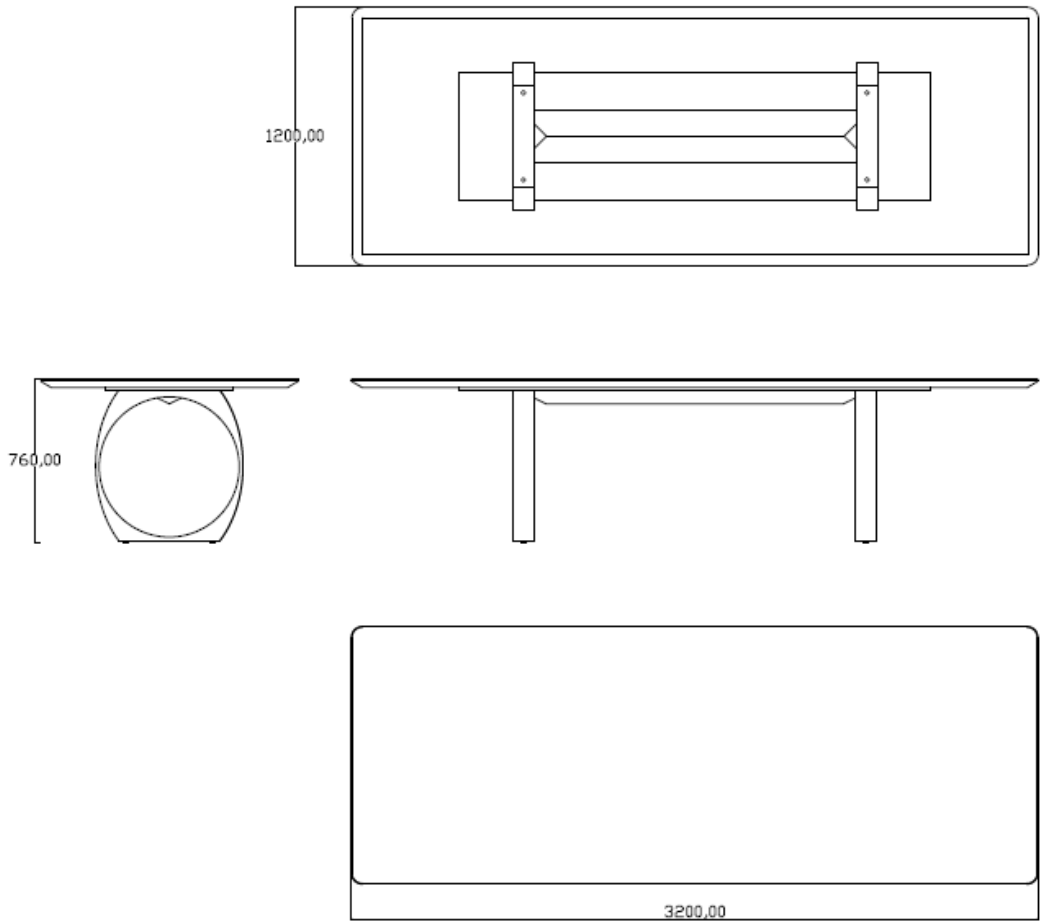

Mesa de Jantar

MESA DE JANTAR
POLONIA

BRETON